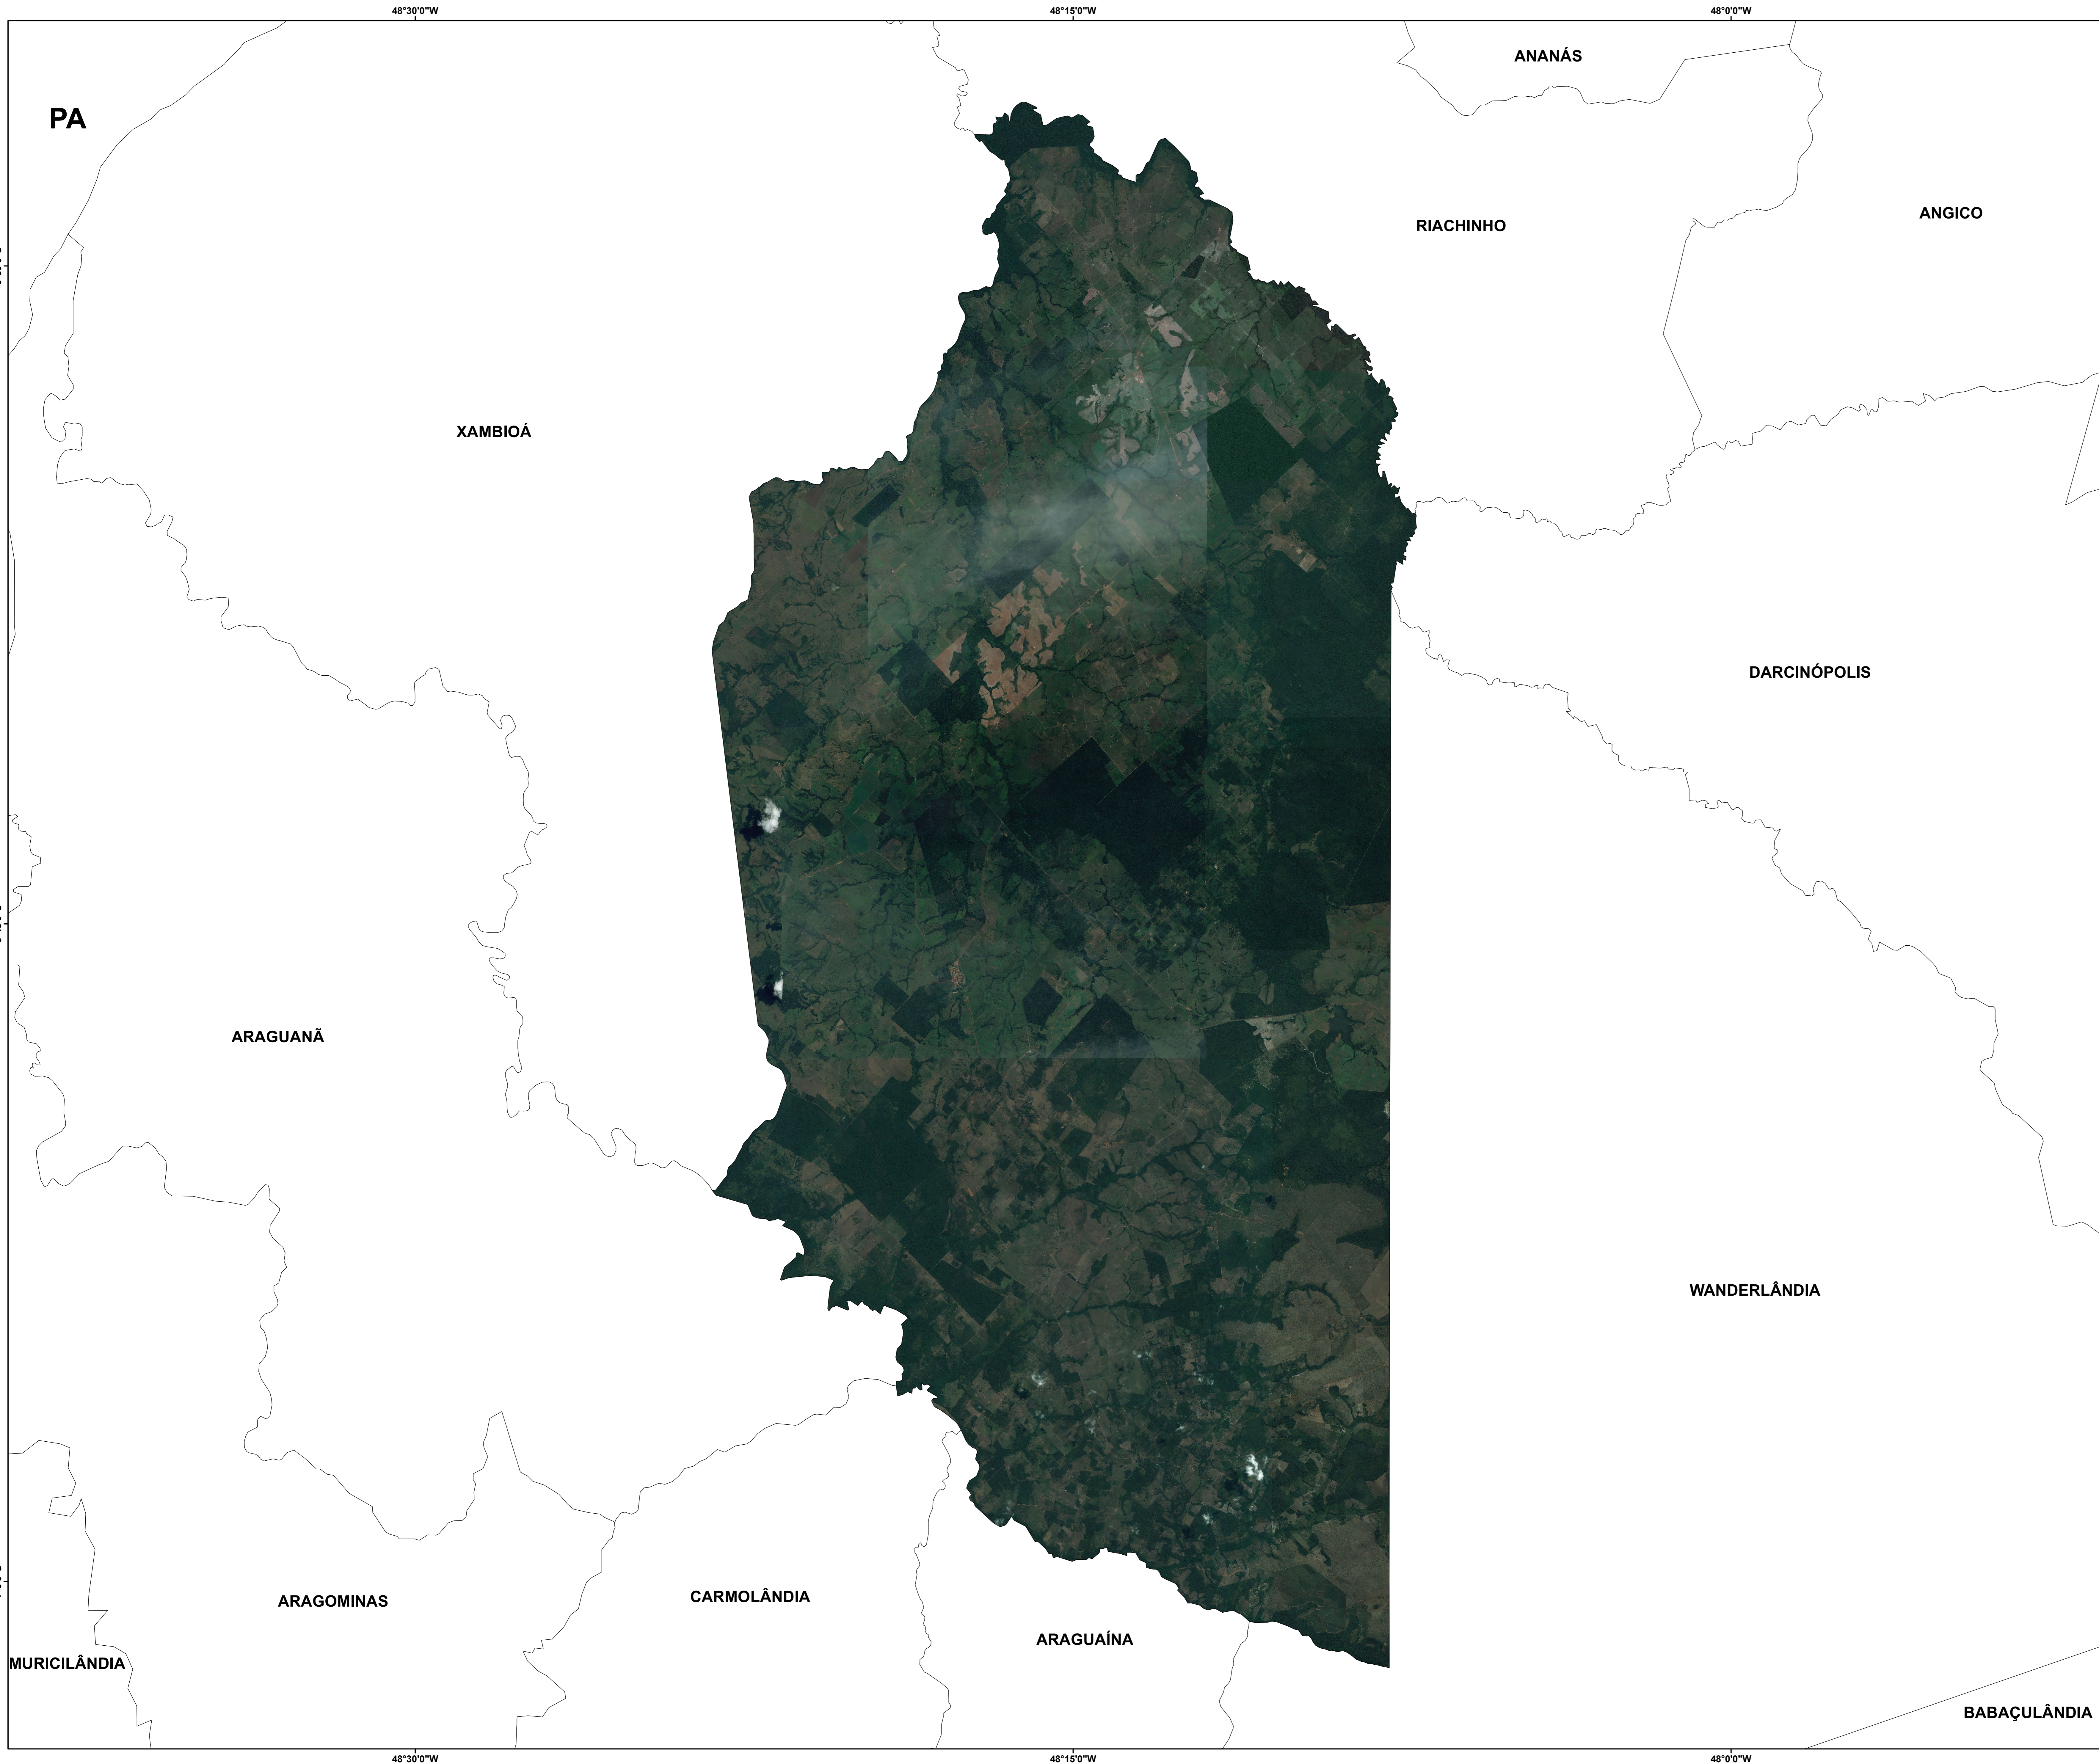

MUNICÍPIO DE PIRAQUÊ

CARTA IMAGEM

Localização do Município

ESCALA 1:95.000

Coordenadas Geográficas
Datum Horizontal: SIRGAS 2000

Nota Técnica

Ortofotomosaico obtido por ortorretificação de imagens PLEIADES/PHR -1A e 1B referentes ao ano de 2015

Direitos de reprodução reservados a SEMARH-TO
Inclui material © Airbus Defence and Space