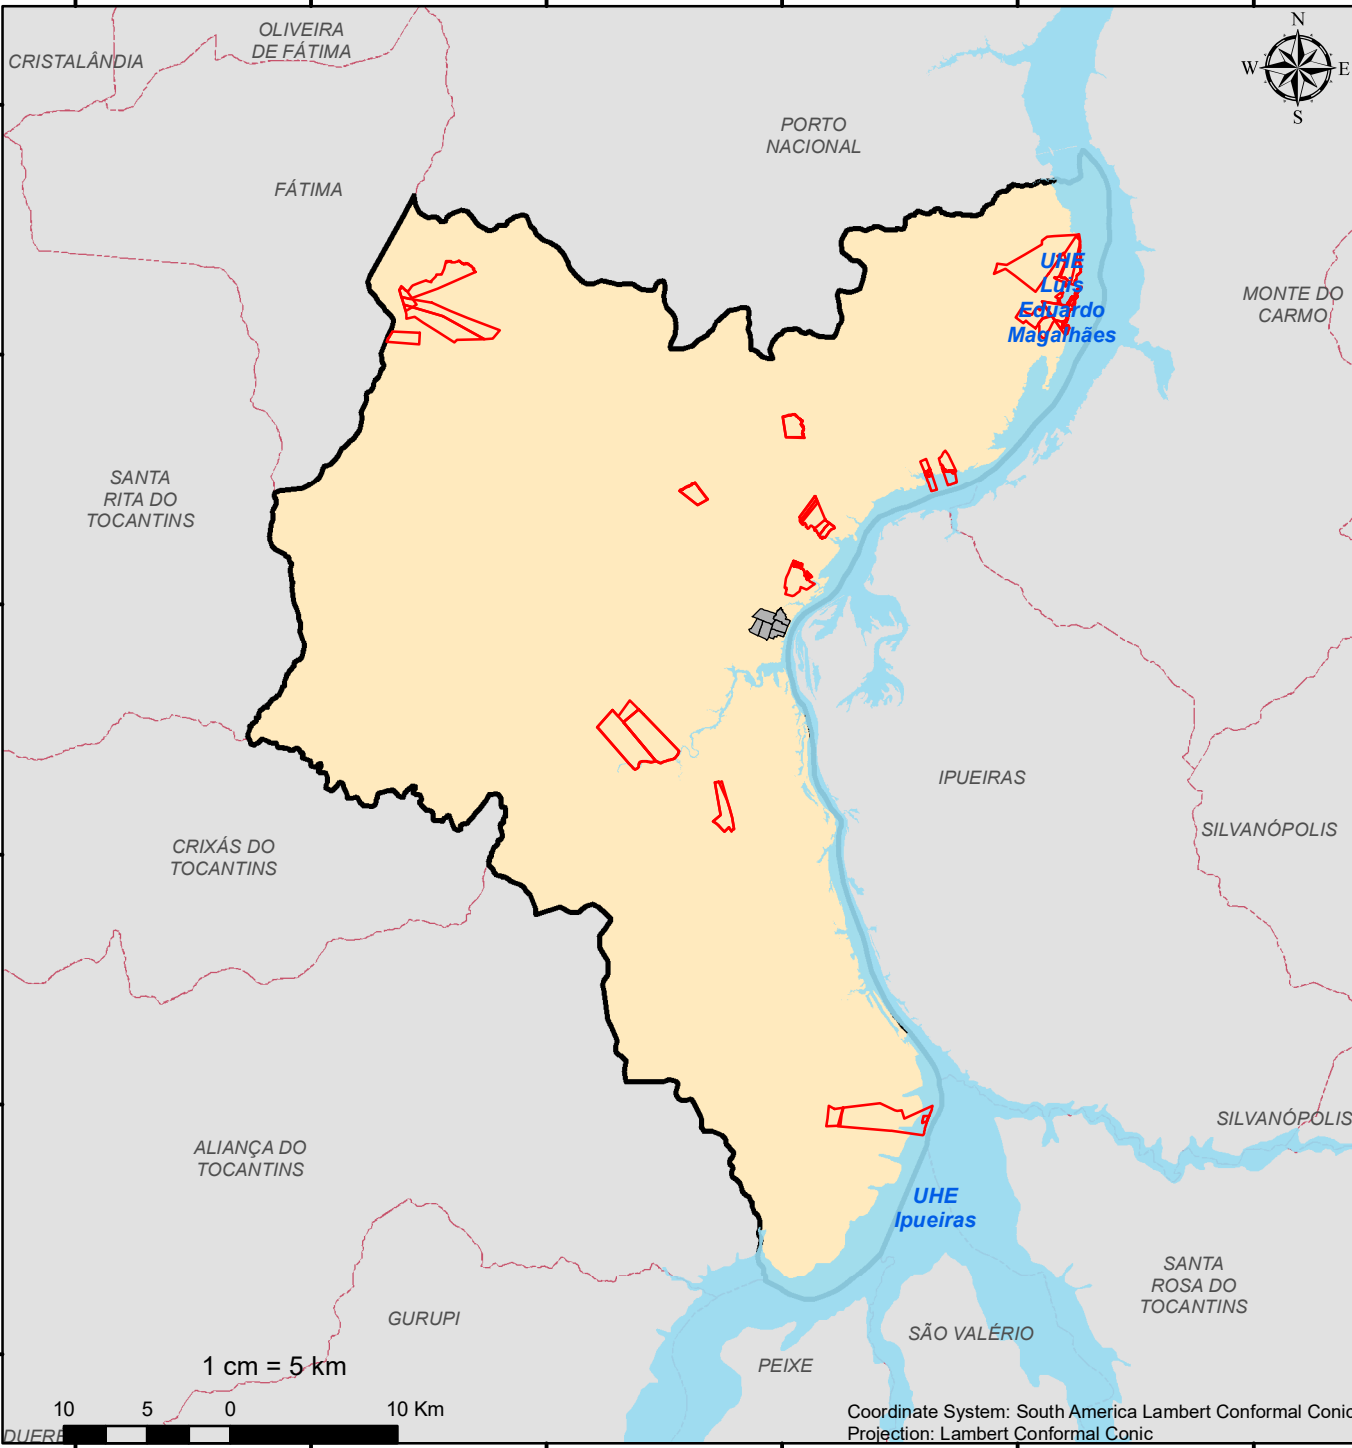

1171537,543503 1185653,176557 1199768,809611 1213884,442666 1228000,075720 1242115,708774

2199728,030900 2184763,65881 2169799,486262 2154835,213943 2139870,941624 2124906,669305

Município: BREJINHO DE NAZARÉ

Data: 04/06/2020 Mapa 27 de 139

Área do município: 163.001,67 ha
Área cadastrável: 153.221,06 ha
Área declarada no município*1: 138.102,72 ha
Total de imóveis: 437
Imóveis em setores urbanos*2: 1
Quantidade de Conflitos: 43
Área tota de conflitos: 7.644,05 ha

Legenda

- IMÓVEIS EM CONFLITO
- SETORES URBANOS
- LAGOS-UHE
- TERRA INDÍGENA
- PARQUES
- APAS
- MUNICÍPIO
- LIMITES MUNICIPAIS

10 5 0 10 Km

1171537,543503 1185653,176557 1199768,809611 1213884,442666 1228000,075720 1242115,708774

Coordinate System: South America Lambert Conformal Conic
Projection: Lambert Conformal Conic