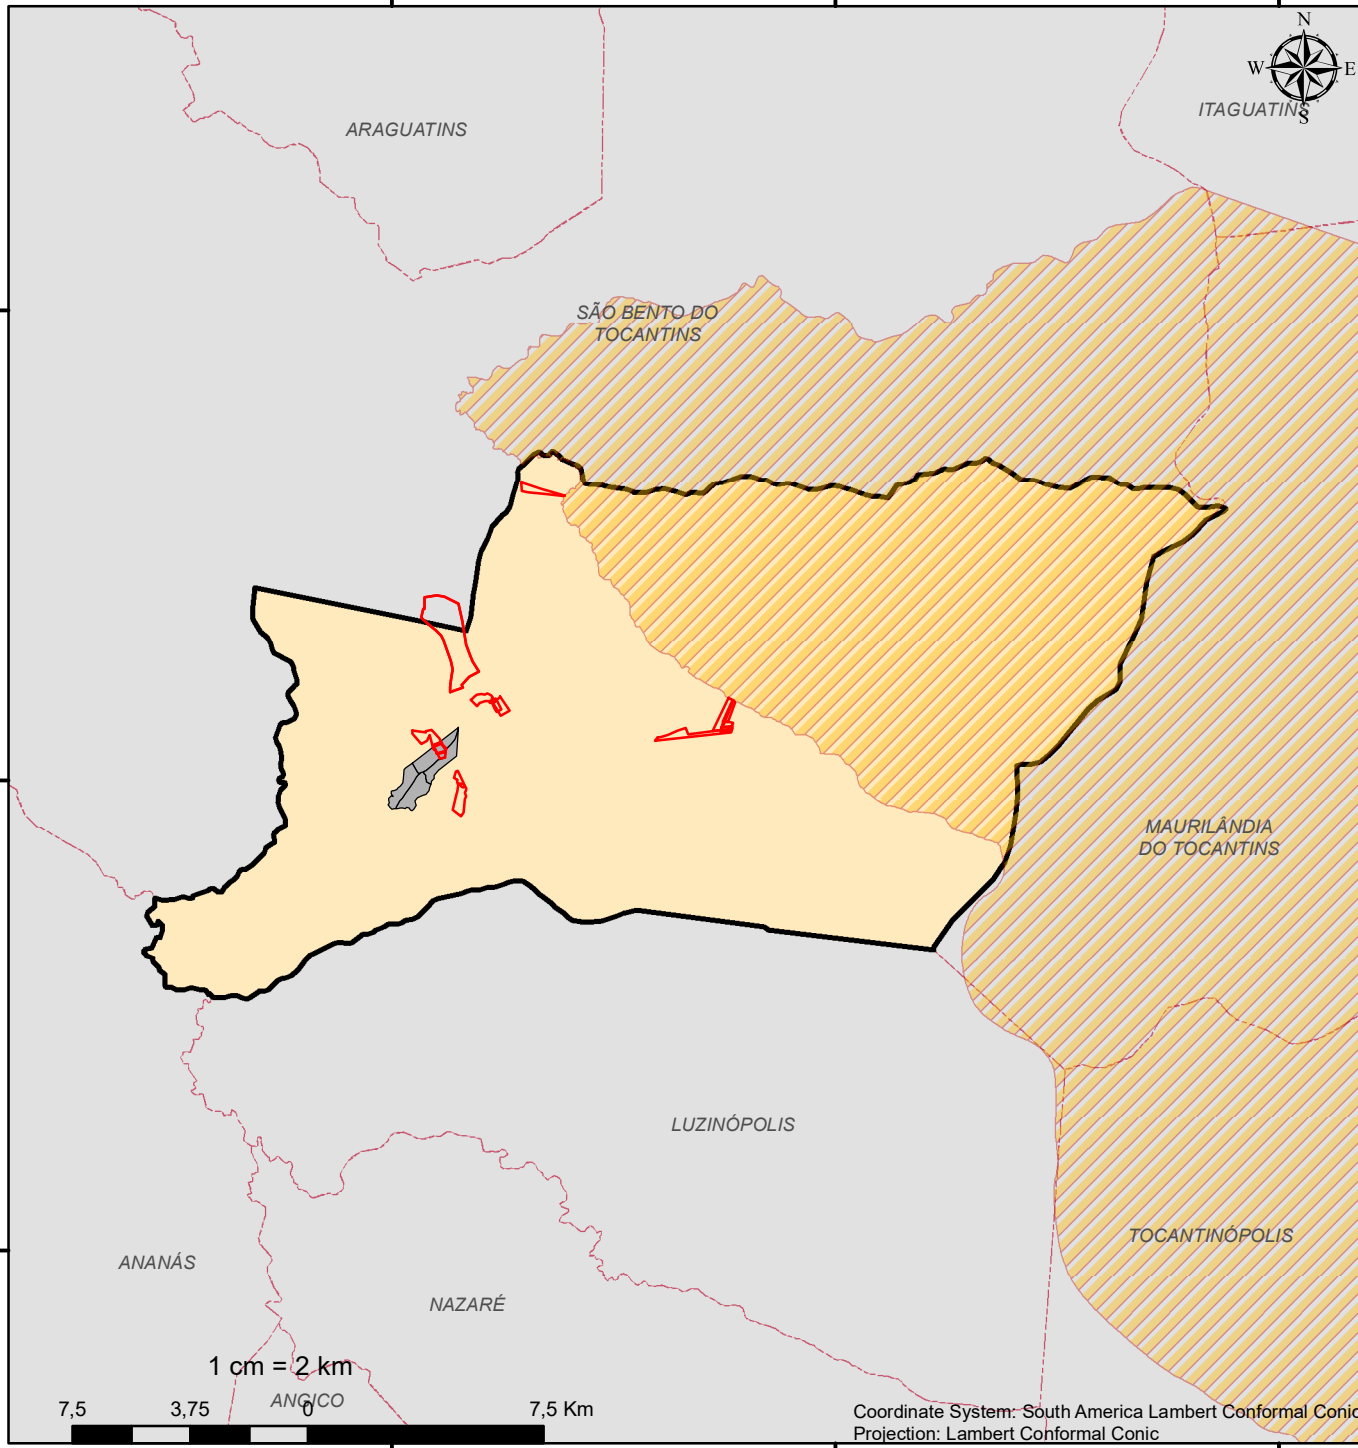

1326809 507099

1340925 140154

1355040 773208

2708513 289748

2693549 017429

2678584 745110

Município: CACHOEIRINHA

Data: 04/06/2020

Mapa 29 de 139

Área do município: 34.822,94 ha
Área cadastrável: 20.398,13 ha
Área declarada no município*¹: 22.027,24 ha
Total de imóveis: 180
Imóveis em setores urbanos*²: 34
Quantidade de Conflitos: 18
Área tota de conflitos: 722,17 ha

OBS.:
 *1 Considerou-se as áreas dos imóveis que extrapolam os limites municipais. O calculo foi feito conforme declaração municipal no SIGCAR.
 *2 Não representa as áreas urbanas legemente estabelecidas. É baseada no conceito que leva em consideração a morfologia da ocupação, em função da alta ou baixa densidade de edificações. Fonte: IBGE

Legenda

- IMÓVEIS EM CONFLITO
- SETORES URBANOS
- LAGOS-UHE
- TERRA INDÍGENA
- PARQUES
- APAS
- MUNICÍPIO
- LIMITES MUNICIPAIS

7,5 3,75 7,5 Km

Coordinate System: South America Lambert Conformal Conic
 Projection: Lambert Conformal Conic