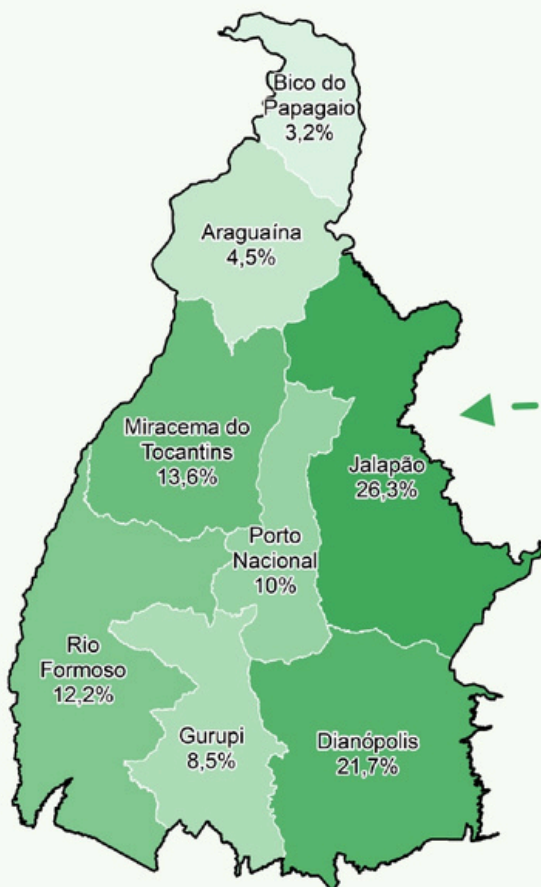

Fonte: CIGMA / SEMARH com dados do DETER (Avisos) do INPE

ÁREA DESMATADA

Maio a Setembro de 2024

O Tocantins desmatou

831,61 km²

entre maio e setembro
de 2023

O Tocantins desmatou

629,89 km²

625,40 km²

(0,247% do bioma)

Houve redução de **24,5%** nos últimos 5 meses (**maio a setembro de 2024**) em relação ao mesmo período do ano anterior

Fonte: CIGMA / SEMARH com dados do DETER (Avisos) do INPE

ÁREA DESMATADA

Maio a Setembro de 2024

DISTRIBUIÇÃO POR DOMÍNIO EM 2023

■ Áreas de domínio federal ■ Áreas de domínio estadual

DISTRIBUIÇÃO POR DOMÍNIO EM 2024

■ Áreas de domínio federal ■ Áreas de domínio estadual

Fonte: CIGMA / SEMARH com dados do DETER (Avisos) do INPE

ÁREA DESMATADA

Maio a Setembro de 2024

MAIO A SETEMBRO

2023

MAIO A SETEMBRO

2024

Fonte: CIGMA / SEMARH com dados do DETER (Avisos) do INPE