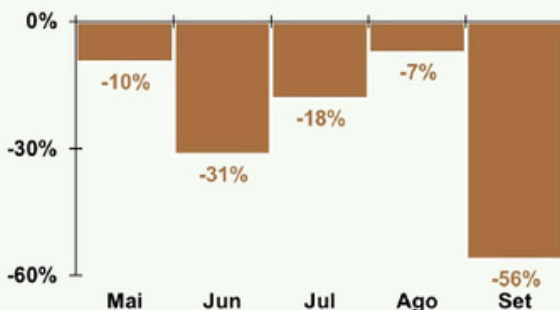

SECRETARIA DO MEIO AMBIENTE
E RECURSOS HÍDRICOS

GOVERNO DO
TOCANTINS
TRABALHANDO E CUIDANDO DE TODOS

1º BOLETIM DO DESMATAMENTO

MAIO A SETEMBRO
2024

ÁREA DESMATADA

Maio a Setembro de 2024

O Tocantins desmatou

629,89 km²

entre maio e setembro
de 2024

Varição percentual em
relação ao mesmo período
do anterior

Houve redução de **24,3%** nos últimos 5 meses (**maio a setembro de 2024**) em relação ao mesmo período do ano anterior