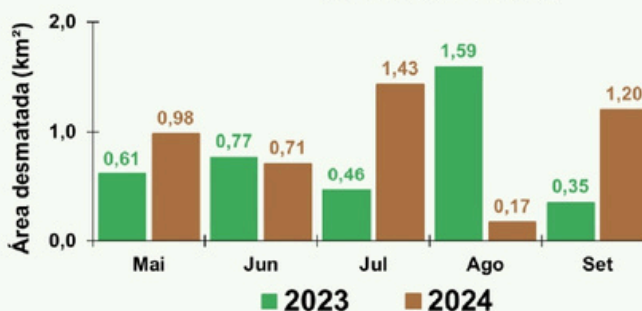

629,89 km²

entre maio e setembro
de 2024

Varição percentual em
relação ao mesmo período
do anterior

Houve redução de **24,3%** nos últimos 5 meses (**maio a setembro de 2024**) em relação ao mesmo período do ano anterior

entre maio e setembro
de 2024

Legenda

- Desmatamento em 2023 (maio-setembro)
- Desmatamento em 2024 (maio-setembro)

Bioma

- Bioma Amazônico
- Bioma Cerrado

Fonte: CIGMA / SEMARH com dados do DETER (Avisos) do INPE

ÁREA DESMATADA

Maio a Setembro de 2024

MAIO A SETEMBRO

2023

MAIO A SETEMBRO

2024

BIOMA AMAZÔNICO

3,78 km²

(0,015% do bioma)

4,49 km²

(0,018% do bioma)

Houve aumento de **18,8%** nos últimos 5 meses (**maio a setembro de 2024**) em relação ao mesmo período do ano anterior

BIOMA CERRADO

827,83 km²

(0,327% do bioma)