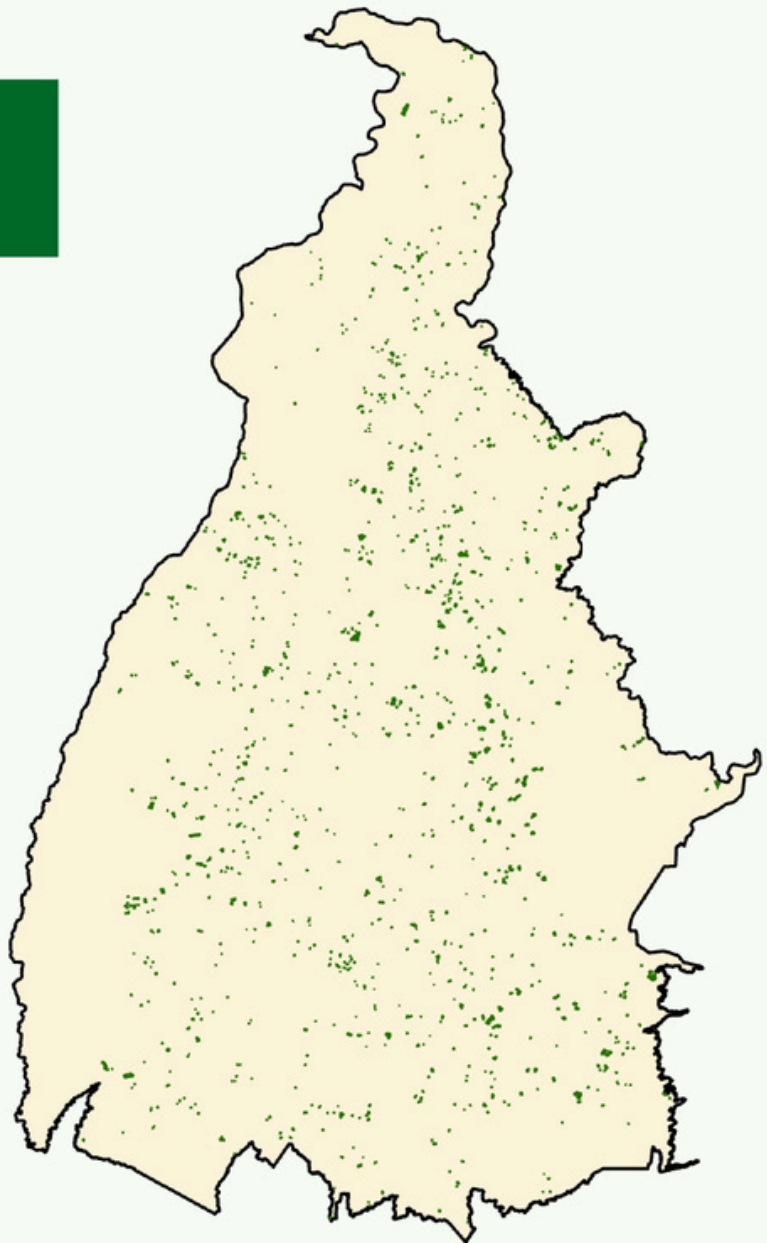

SECRETARIA DO MEIO AMBIENTE
E RECURSOS HÍDRICOS

GOVERNO DO
TOCANTINS
TRABALHANDO E CUIDANDO DE TODOS

1º BOLETIM DO DESMATAMENTO

MAIO A SETEMBRO
2024

ÁREA DESMATADA

Maio a Setembro de 2024

O Tocantins desmatou

629,89 km²

entre maio e setembro
de 2024

Varição percentual em
relação ao mesmo período
do anterior

Houve redução de **24,3%** nos últimos 5 meses (**maio a setembro de 2024**) em relação ao mesmo período do ano anterior

Fonte: CIGMA / SEMARH com dados do DETER (Avisos) do INPE

ÁREA DESMATADA

Maio a Setembro de 2024

O Tocantins desmatou

831,61 km²

entre maio e setembro
de 2023

O Tocantins desmatou

629,89 km²

ÁREA DESMATADA

Maio a Setembro de 2024

DISTRIBUIÇÃO POR DOMÍNIO EM 2023

■ Áreas de domínio federal ■ Áreas de domínio estadual

DISTRIBUIÇÃO POR DOMÍNIO EM 2024

■ Áreas de domínio federal ■ Áreas de domínio estadual