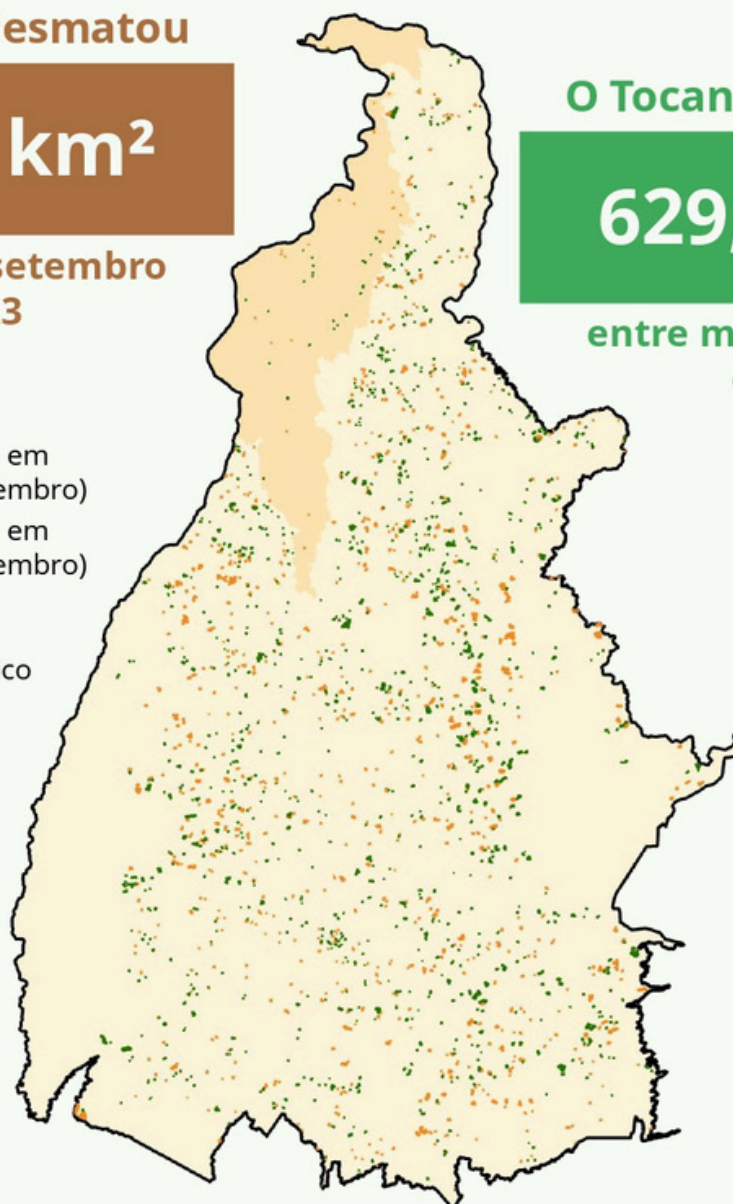

629,89 km²

entre maio e setembro
de 2024

Varição percentual em
relação ao mesmo período
do anterior

Houve redução de **24,3%** nos últimos 5 meses (**maio a setembro de 2024**) em relação ao mesmo período do ano anterior

Fonte: CIGMA / SEMARH com dados do DETER (Avisos) do INPE

ÁREA DESMATADA

Maio a Setembro de 2024

O Tocantins desmatou

831,61 km²

entre maio e setembro
de 2023

O Tocantins desmatou

629,89 km²

entre maio e setembro
de 2024

Legenda

- Desmatamento em 2023 (maio-setembro)
- Desmatamento em 2024 (maio-setembro)

Bioma

- Bioma Amazônico
- Bioma Cerrado

Fonte: CIGMA / SEMARH com dados do DETER (Avisos) do INPE

ÁREA DESMATADA

Maio a Setembro de 2024

MAIO A SETEMBRO

2023

MAIO A SETEMBRO

2024

BIOMA AMAZÔNICO

3,78 km²