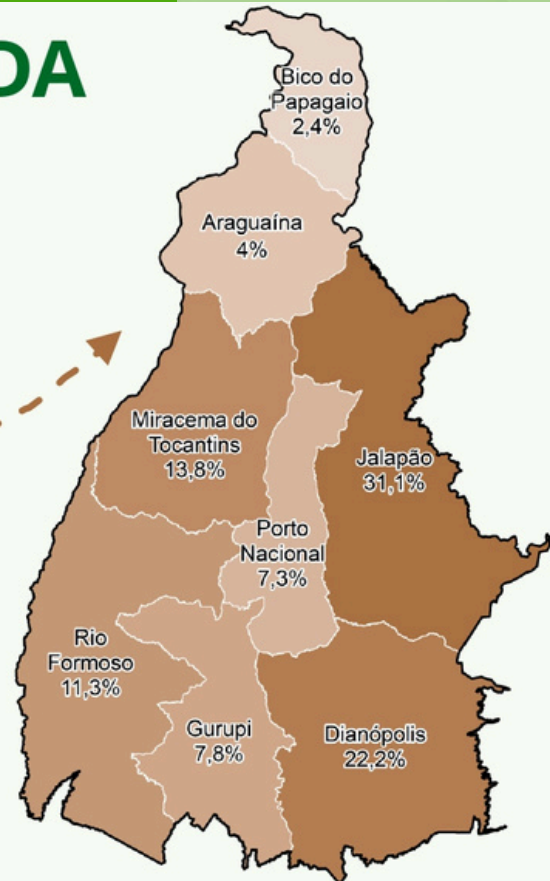

Fonte: CIGMA / SEMARH com dados do DETER (Avisos) do INPE

ÁREA DESMATADA

Maio a Setembro de 2024

O Tocantins desmatou

831,61 km²

entre maio e setembro
de 2023

O Tocantins desmatou

629,89 km²

625,40 km²

(0,247% do bioma)

Houve redução de **24,5%** nos últimos 5 meses (**maio a setembro de 2024**) em relação ao mesmo período do ano anterior

Fonte: CIGMA / SEMARH com dados do DETER (Avisos) do INPE

ÁREA DESMATADA

Maio a Setembro de 2024

DISTRIBUIÇÃO POR DOMÍNIO EM 2023

■ Áreas de domínio federal ■ Áreas de domínio estadual

DISTRIBUIÇÃO POR DOMÍNIO EM 2024

■ Áreas de domínio federal ■ Áreas de domínio estadual

Fonte: CIGMA / SEMARH com dados do DETER (Avisos) do INPE

ÁREA DESMATADA

Maio a Setembro de 2024

MAIO A SETEMBRO

2023

MAIO A SETEMBRO

2024

Fonte: CIGMA / SEMARH com dados do DETER (Avisos) do INPE