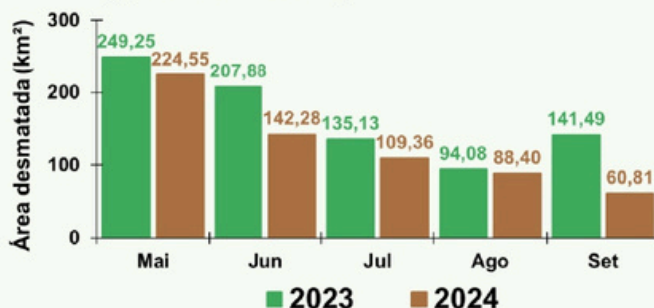

629,89 km²

entre maio e setembro
de 2024

Varição percentual em
relação ao mesmo período
do anterior

Houve redução de **24,3%** nos últimos 5 meses (**maio a setembro de 2024**) em relação ao mesmo período do ano anterior

ÁREA DESMATADA

Maio a Setembro de 2024

MAIO A SETEMBRO

2023

MAIO A SETEMBRO

2024

BIOMA AMAZÔNICO

3,78 km²

(0,015% do bioma)

4,49 km²

(0,018% do bioma)

Houve aumento de **18,8%** nos últimos 5 meses (**maio a setembro de 2024**) em relação ao mesmo período do ano anterior

BIOMA CERRADO

827,83 km²

(0,327% do bioma)

625,40 km²

(0,247% do bioma)

Houve redução de **24,5%** nos últimos 5 meses (**maio a setembro de 2024**) em relação ao mesmo período do ano anterior

Fonte: CIGMA / SEMARH com dados do DETER (Avisos) do INPE