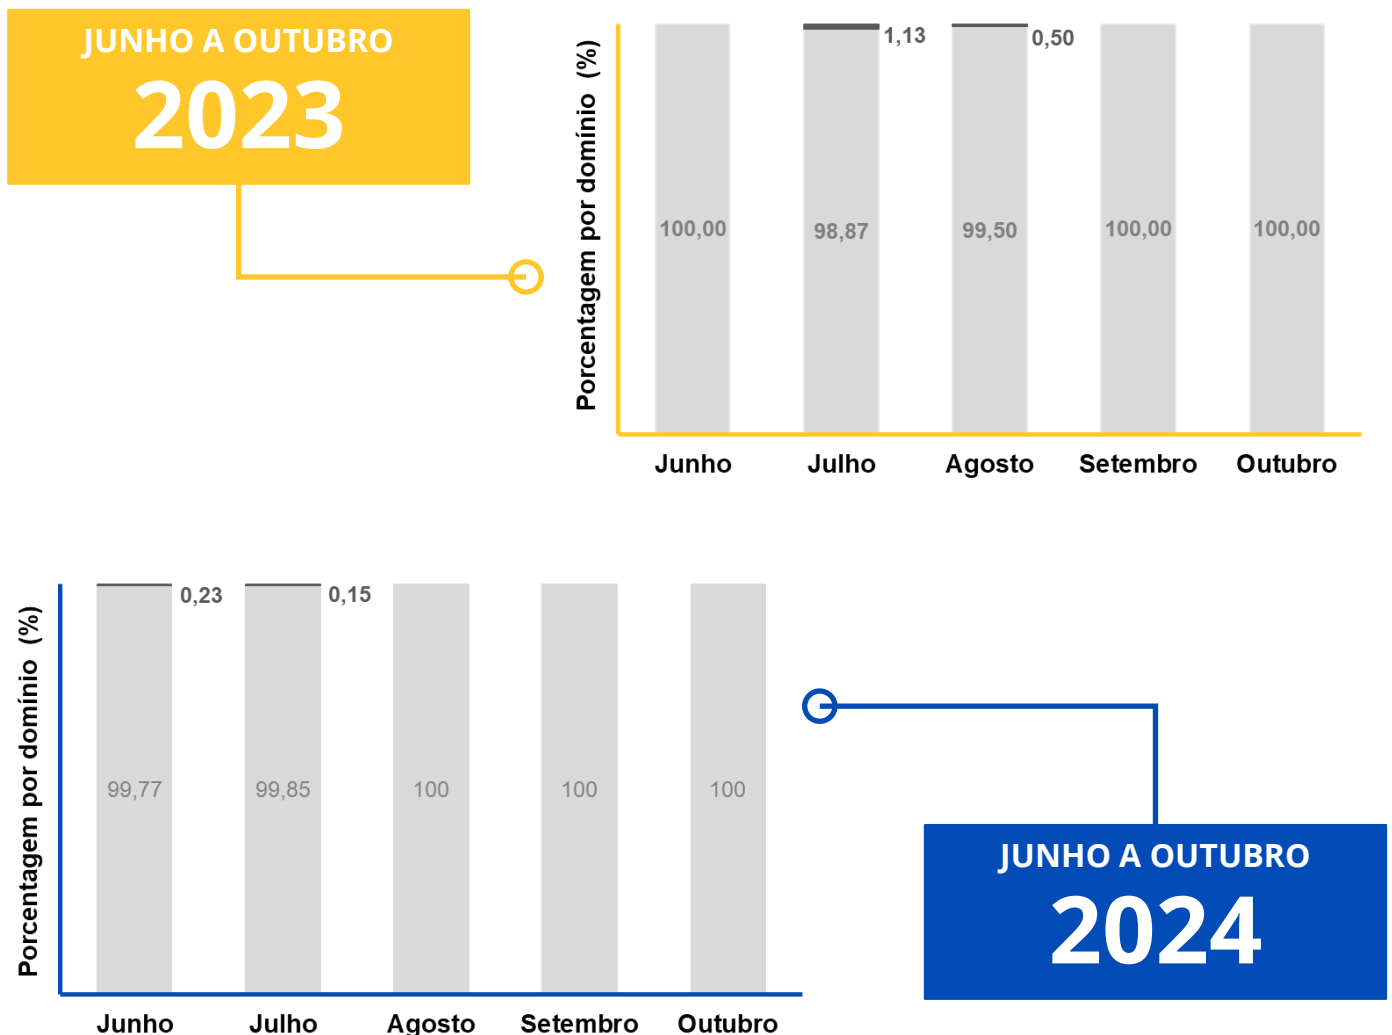

Houve redução de **44,3%** nos últimos 5 meses (**junho a outubro de 2024**) em relação ao mesmo período do ano anterior

Fonte: CIGMA / SEMARH com dados do DETER (Avisos) do INPE

ÁREA DESMATADA

Junho a Outubro de 2024

2024

BIOMA AMAZÔNICO

4,27 km²

(0,017% do bioma)

Houve redução de **15,9%** nos últimos 5 meses (**junho a outubro de 2024**) em relação ao mesmo período do ano anterior

3,59 km²

(0,015% do bioma)

BIOMA CERRADO

776,35 km²

(0,307% do bioma)

431,00 km²

(0,170% do bioma)

Houve redução de **44,5%** nos últimos 5 meses (**junho a outubro de 2024**) em relação ao mesmo período do ano anterior

Fonte: CIGMA / SEMARH com dados do DETER (Avisos) do INPE

ÁREA DESMATADA

Junho a Outubro de 2024

Distribuição da área total desmatada por domínios

■ Áreas de domínio federal ■ Áreas de domínio estadual

Fonte: CIGMA / SEMARH com dados do DETER (Avisos) do INPE

ÁREA DESMATADA