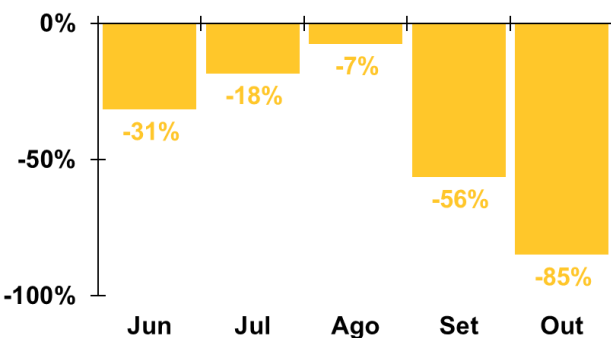

Boletim nº 02 | 2024

DESMATAMENTO NO TOCANTINS

ÁREA DESMATADA

Junho a Outubro de 2024

O Tocantins desmatou

434,59 km²

entre junho e outubro
de 2024

Varição percentual em
relação ao mesmo período
do ano anterior

Houve redução de **44,3%** nos últimos 5 meses (**junho a outubro de 2024**) em relação ao mesmo período do ano anterior

Fonte: CIGMA / SEMARH com dados do DETER (Avisos) do INPE

ÁREA DESMATADA

Junho a Outubro de 2024