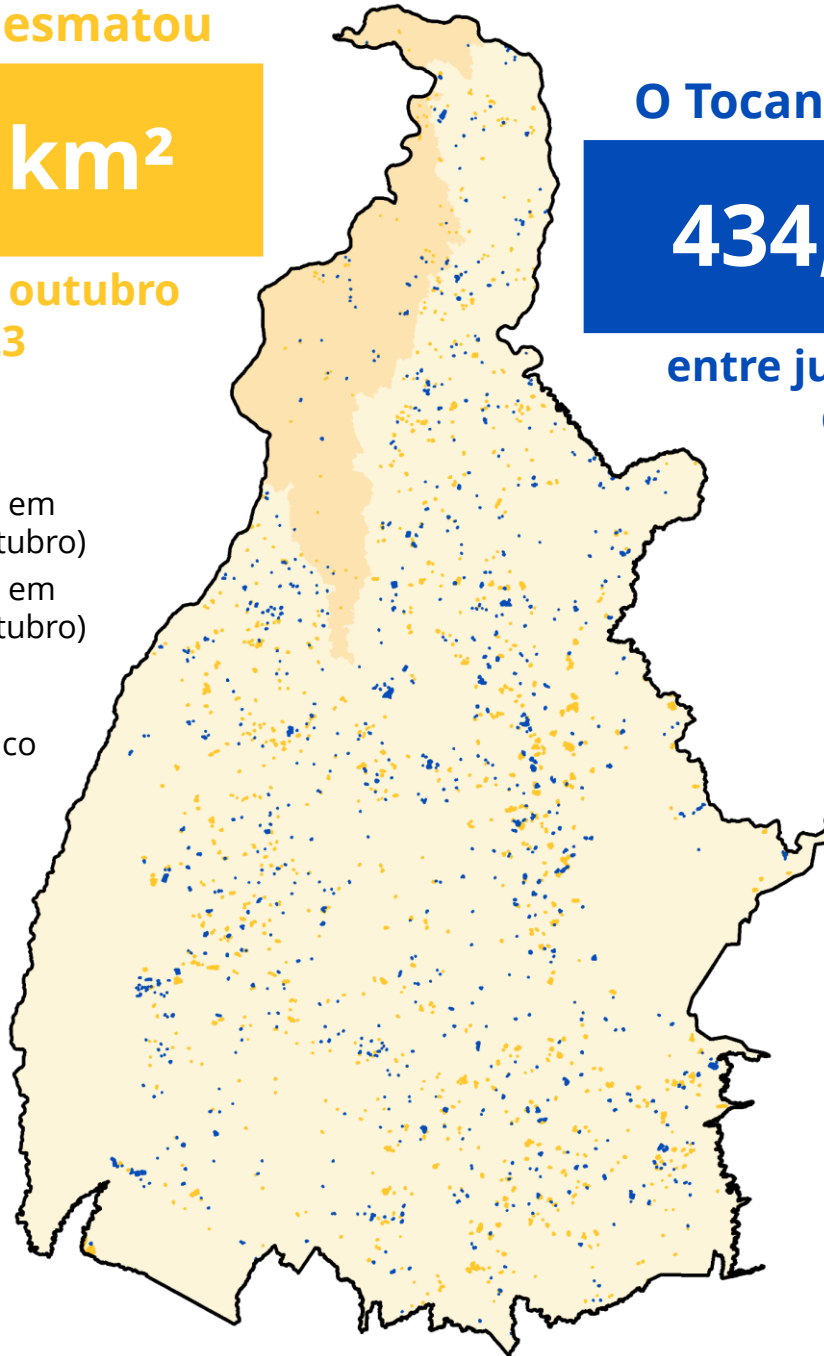

Boletim nº 02 | 2024

DESMATAMENTO NO TOCANTINS

ÁREA DESMATADA

Junho a Outubro de 2024

O Tocantins desmatou

434,59 km²

entre junho e outubro
de 2024

Varição percentual em
relação ao mesmo período
do ano anterior

Houve redução de **44,3%** nos últimos 5 meses (**junho a outubro de 2024**) em relação ao mesmo período do ano anterior

Fonte: CIGMA / SEMARH com dados do DETER (Avisos) do INPE

ÁREA DESMATADA

Junho a Outubro de 2024

O Tocantins desmatou

780,62 km²

entre junho e outubro
de 2023

O Tocantins desmatou

434,59 km²

entre junho e outubro
de 2024

Legenda

- Desmatamento em 2023 (junho-outubro)
- Desmatamento em 2024 (junho-outubro)

Bioma

- Bioma Amazônico
- Bioma Cerrado

Fonte: CIGMA / SEMARH com dados do DETER (Avisos) do INPE

ÁREA DESMATADA

Junho a Outubro de 2024

JUNHO A OUTUBRO

2023

JUNHO A OUTUBRO