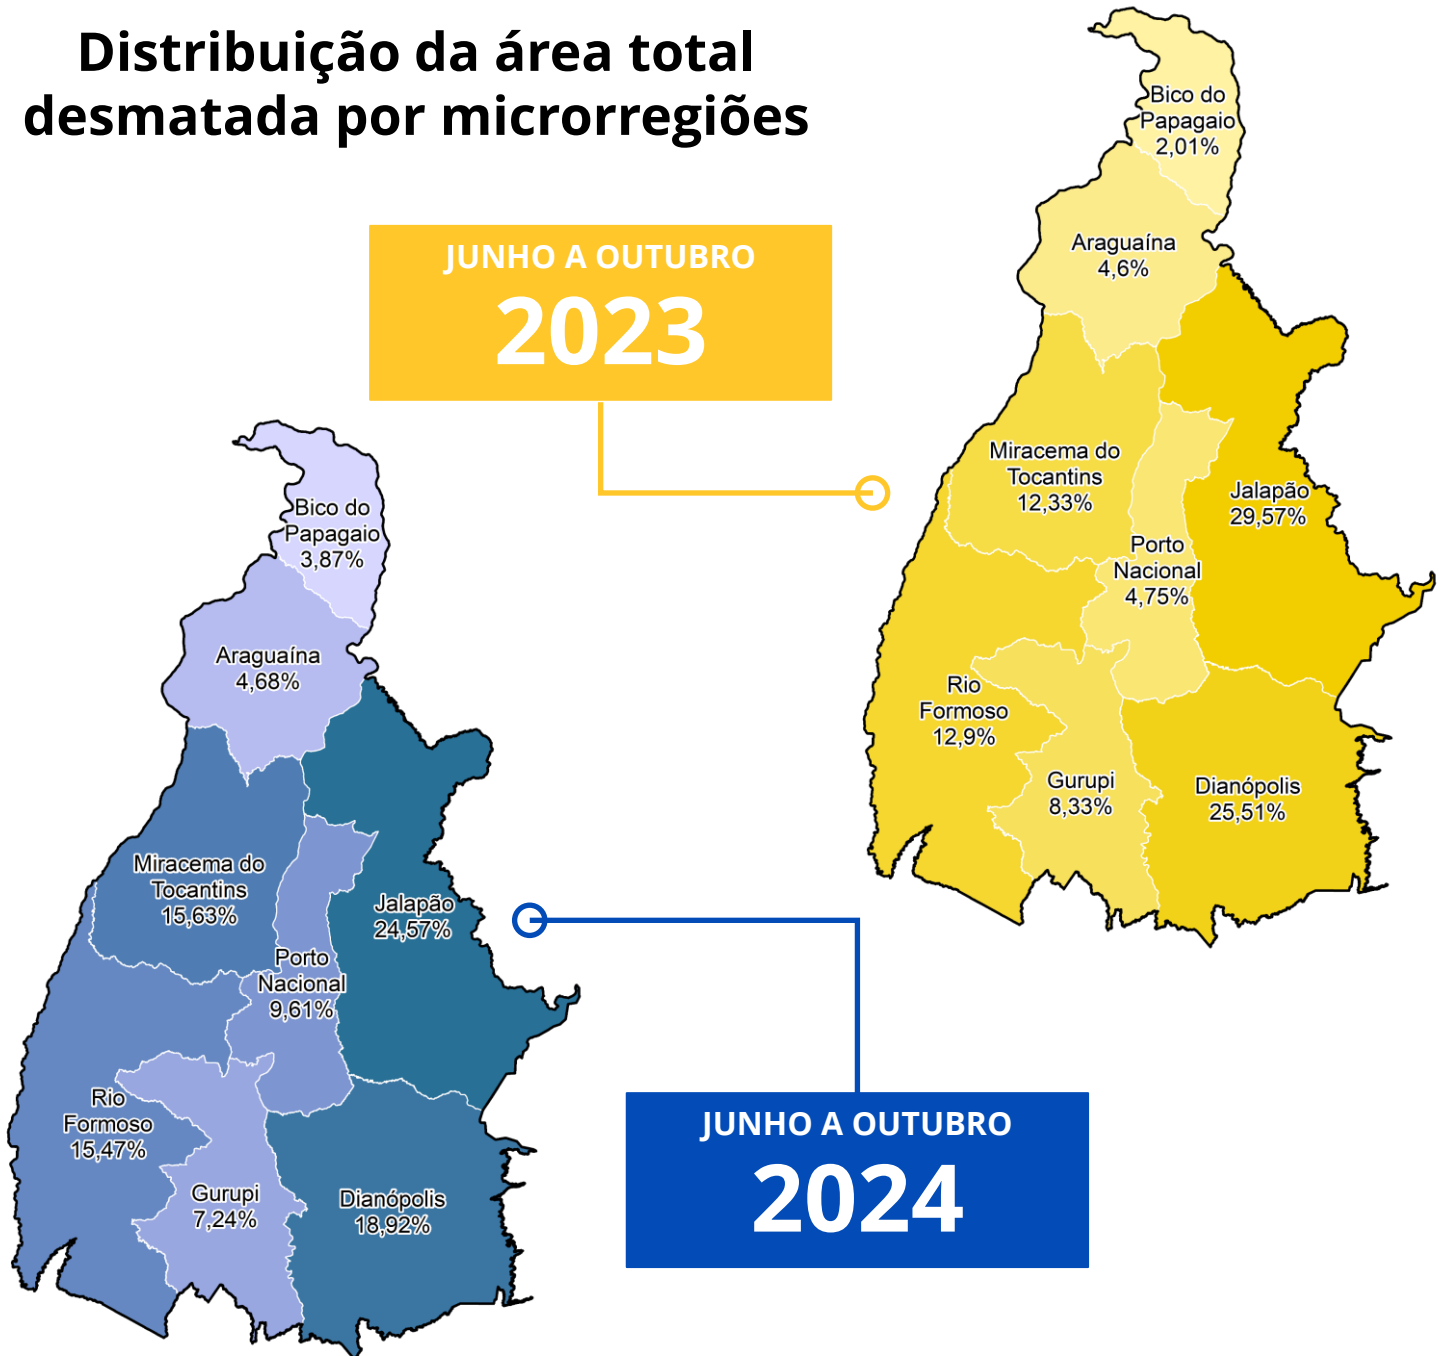

Boletim nº 02 | 2024

DESMATAMENTO NO TOCANTINS

ÁREA DESMATADA

Junho a Outubro de 2024

O Tocantins desmatou

434,59 km²

entre junho e outubro
de 2024

Varição percentual em
relação ao mesmo período
do ano anterior

776,35 km²

(0,307% do bioma)

431,00 km²

(0,170% do bioma)

Houve redução de **44,5%** nos últimos 5 meses (**junho a outubro de 2024**) em relação ao mesmo período do ano anterior

Fonte: CIGMA / SEMARH com dados do DETER (Avisos) do INPE

ÁREA DESMATADA

Junho a Outubro de 2024

Distribuição da área total desmatada por domínios

■ Áreas de domínio federal ■ Áreas de domínio estadual

Fonte: CIGMA / SEMARH com dados do DETER (Avisos) do INPE

ÁREA DESMATADA

Junho a Outubro de 2024

Distribuição da área total desmatada por microrregiões

Fonte: CIGMA / SEMARH com dados do DETER (Avisos) do INPE

SECRETARIA DO MEIO AMBIENTE
E RECURSOS HÍDRICOS

GOVERNO DO
TOCANTINS
TRABALHANDO E CUIDANDO DE TODOS