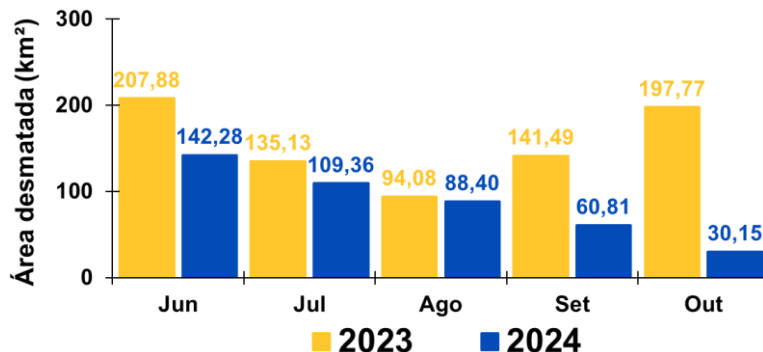

Boletim nº 02 | 2024

DESMATAMENTO NO TOCANTINS

ÁREA DESMATADA

Junho a Outubro de 2024

O Tocantins desmatou

434,59 km²

entre junho e outubro
de 2024

Varição percentual em
relação ao mesmo período
do ano anterior

Bioma

- Bioma Amazônico
- Bioma Cerrado

Fonte: CIGMA / SEMARH com dados do DETER (Avisos) do INPE

ÁREA DESMATADA

Junho a Outubro de 2024

JUNHO A OUTUBRO

2023

JUNHO A OUTUBRO

2024

BIOMA AMAZÔNICO

4,27 km²

(0,017% do bioma)

Houve redução de **15,9%** nos últimos 5 meses (**junho a outubro de 2024**) em relação ao mesmo período do ano anterior

3,59 km²

(0,015% do bioma)

BIOMA CERRADO

776,35 km²

(0,307% do bioma)

431,00 km²

(0,170% do bioma)

Houve redução de **44,5%** nos últimos 5 meses (**junho a outubro de 2024**) em relação ao mesmo período do ano anterior

Fonte: CIGMA / SEMARH com dados do DETER (Avisos) do INPE