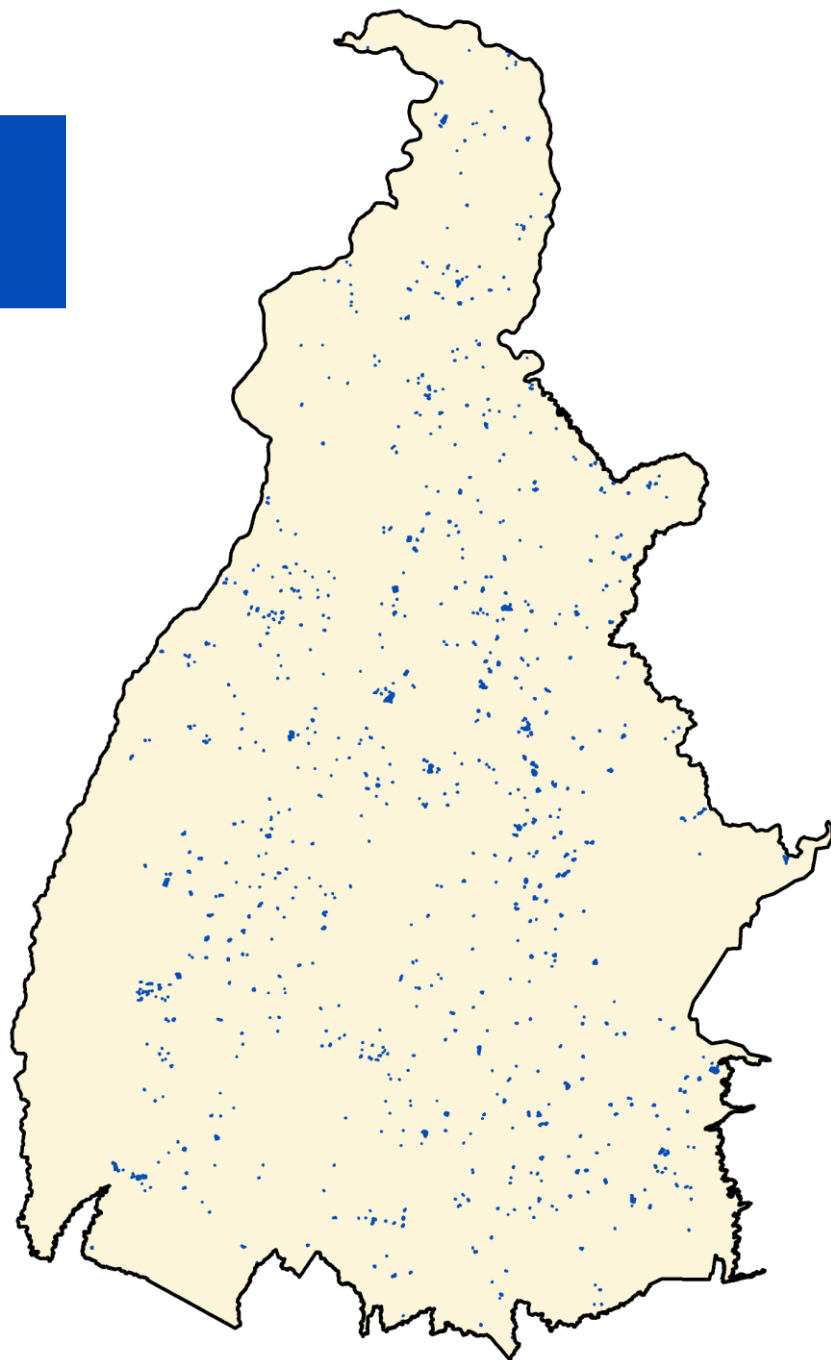

Fonte: CIGMA / SEMARH com dados do DETER (Avisos) do INPE