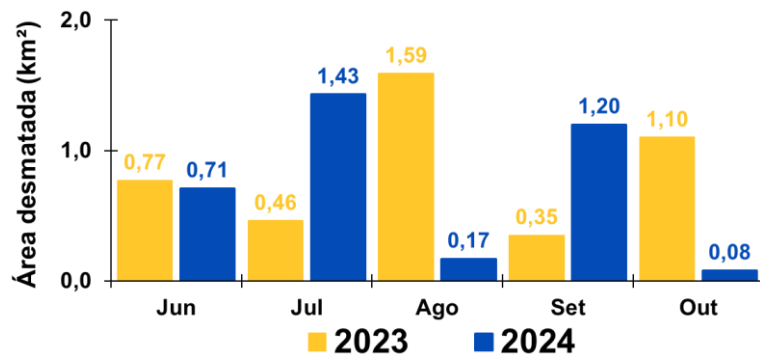

Houve redução de **44,3%** nos últimos 5 meses (**junho a outubro de 2024**) em relação ao mesmo período do ano anterior

Fonte: CIGMA / SEMARH com dados do DETER (Avisos) do INPE

ÁREA DESMATADA

Junho a Outubro de 2024

Bioma

- Bioma Amazônico
- Bioma Cerrado

Fonte: CIGMA / SEMARH com dados do DETER (Avisos) do INPE

ÁREA DESMATADA

Junho a Outubro de 2024

JUNHO A OUTUBRO

2023

JUNHO A OUTUBRO

2024

BIOMA AMAZÔNICO

4,27 km²

(0,017% do bioma)

Houve redução de **15,9%** nos últimos 5 meses (**junho a outubro de 2024**) em relação ao mesmo período do ano anterior

3,59 km²

(0,015% do bioma)

BIOMA CERRADO

776,35 km²

(0,307% do bioma)

431,00 km²

(0,170% do bioma)

Houve redução de **44,5%** nos últimos 5 meses (**junho a outubro de 2024**) em relação ao mesmo período do ano anterior

Fonte: CIGMA / SEMARH com dados do DETER (Avisos) do INPE